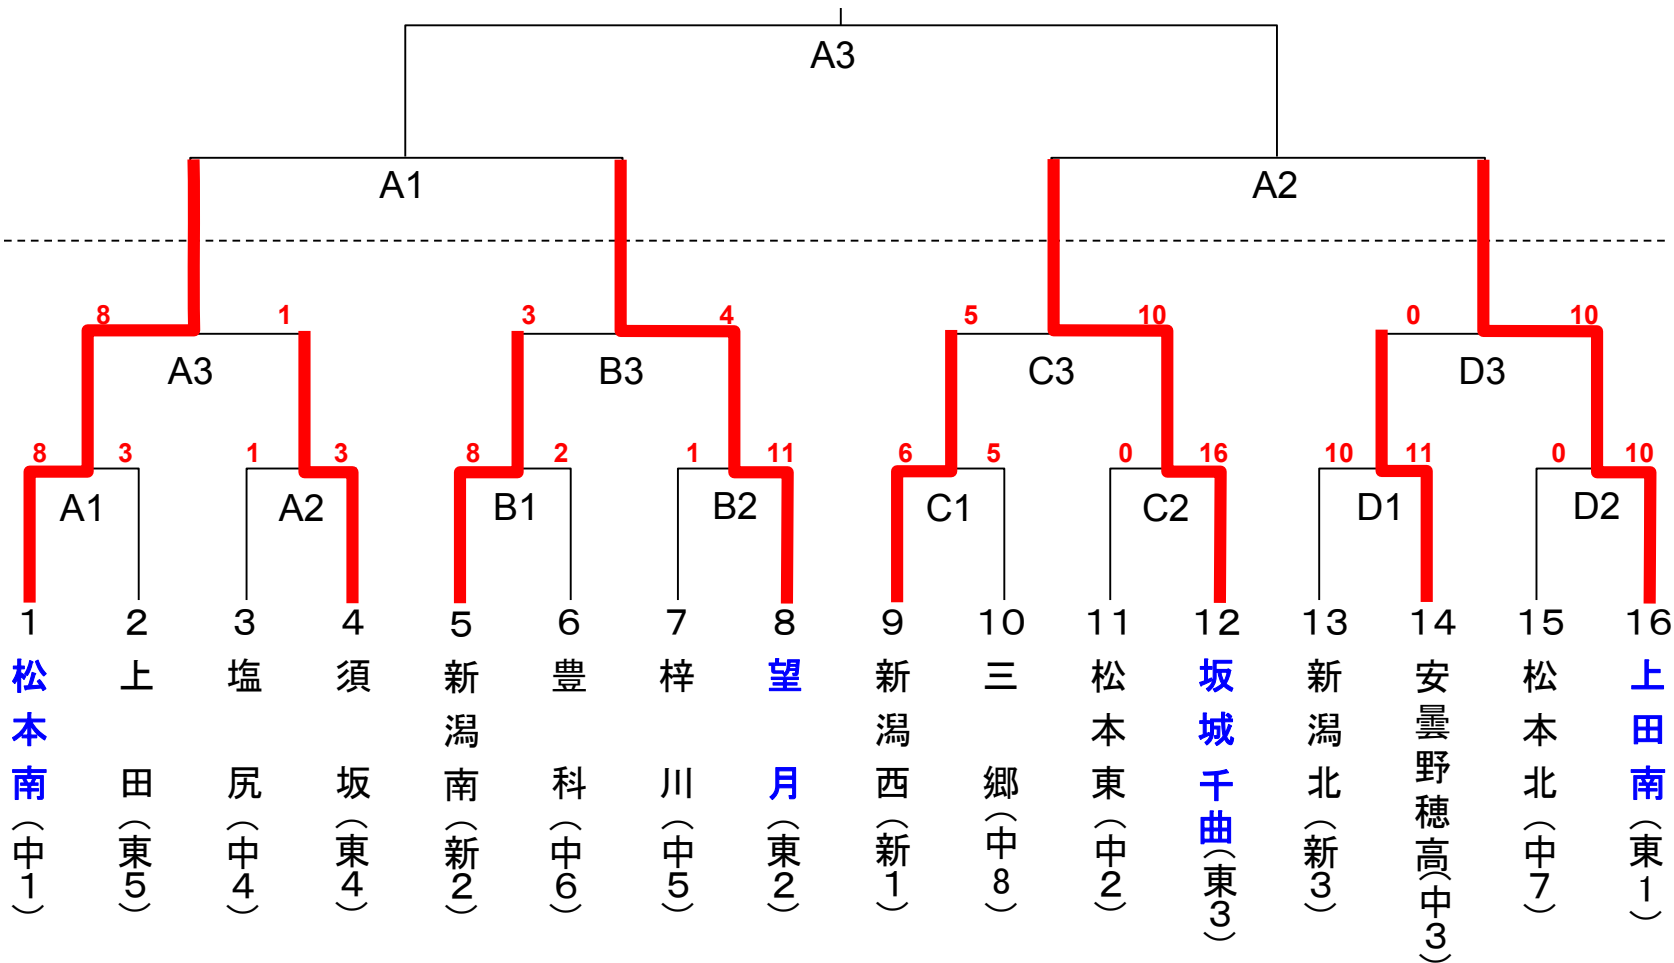

2013年度信越連盟春季大会・信越連盟全日本選手権大会 兼 第32回長野放送旗争奪戦

- ◆開催日 : H25年5月26日、6月2日(予備日9日)
- ◆開会式会場 : 松本市野球場
- ◆試合会場 : 松商学園高等学校グラウンド、島立グラウンド、岡田グラウンド、松本大学グラウンド

第2日目(6月2日)

第1日目(5月26日)

2013年度リトルリーグ信越連盟第13回オリンピック記念イーグル大会

- ◆開催日 : H25年5月26日、6月2日(予備日9日)
- ◆開会式会場 : 松本市野球場
- ◆試合会場 : 波田下島グラウンド、梓川ふるさと公園グラウンド