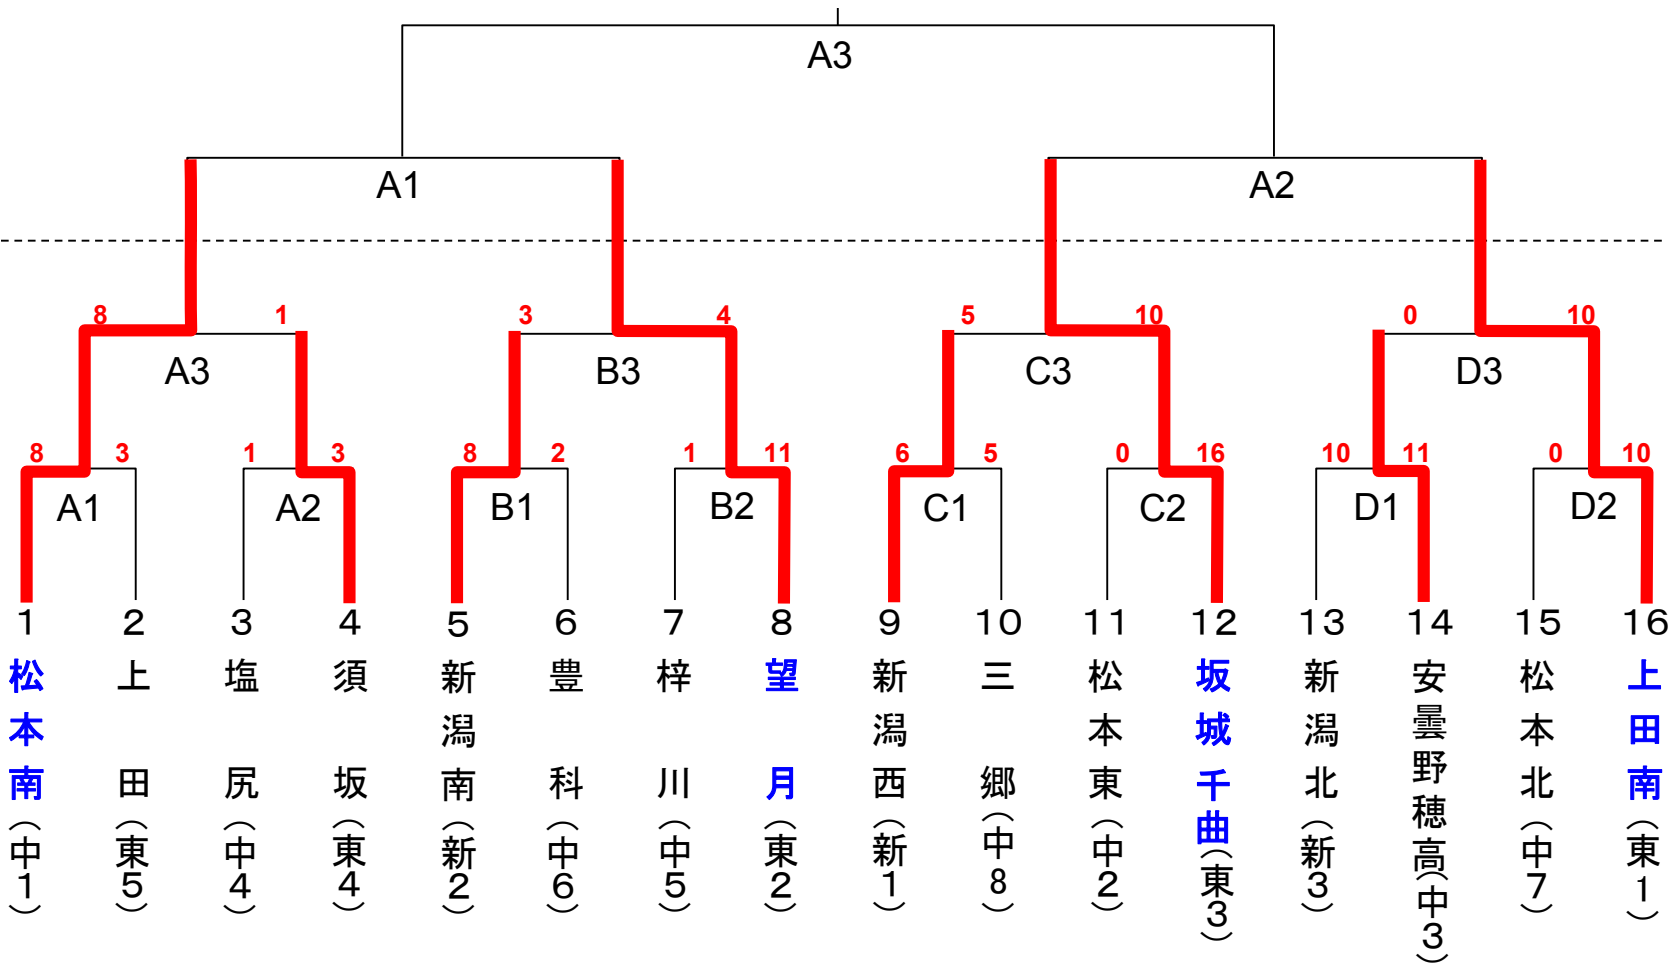

2013年度信越連盟春季大会・信越連盟全日本選手権大会 兼 第32回長野放送旗争奪戦

- ◆開催日 : H25年5月26日、6月2日（予備日9日）
- ◆開会式会場 : 松本市野球場
- ◆試合会場 : 松商学園高等学校グラウンド、島立グラウンド
岡田グラウンド、松本大学グラウンド

第2日目(6月2日)

第1日目(5月26日)

2013年度リトルリーグ信越連盟第13回オリンピック記念イーグル大会

- ◆開催日 : H25年5月26日、6月2日(予備日9日)
- ◆開会式会場 : 松本市野球場
- ◆試合会場 : 波田下島グラウンド、梓川ふるさと公園グラウンド