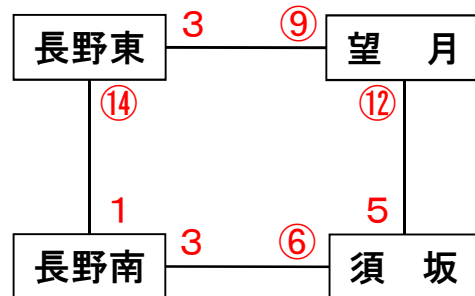

2011年度信越秋季大会東北信ブロック予選結果

◆開催日：Aブロック：9月23日、Bブロック24日（予備日（共に）：25日）

◆会場

9月23日

A：望月総合グラウンド

9月24日

B：HIOKIグラウンド

9月25日（予備日）

A：須坂望岳台グラウンド、B：小布施町営グラウンド

Aブロック(9/23)

◆第1, 2代表決定戦

(望月総合グラウンド)

(予備日9/25：須坂望岳台グラウンド)

Bブロック(9/24)

◆第3, 4代表決定戦

(HIOKIグラウンド)

(予備日9/25：小布施町営グラウンド)

●代表順位の決定

第1～2代表選出ブロック：Aブロック

第3～4代表選出ブロック：Bブロック

第5代表：坂城リーグ(連盟秋季大会の主管リーグ)

●ブロック内順位決定条件

優先順位1:勝率

優先順位2:得失点差