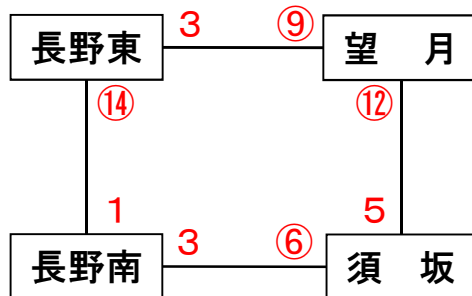

2011年度信越秋季大会東北信ブロック予選結果

◆開催日：Aブロック：9月23日、Bブロック24日（予備日（共に）：25日）

◆会場

9月23日

A：望月総合グラウンド

9月24日

B：HIOKIグラウンド

9月25日（予備日）

A：須坂望岳台グラウンド、B：小布施町営グラウンド

Aブロック(9/23)

◆第1, 2代表決定戦

(望月総合グラウンド)

(予備日9/25：須坂望岳台グラウンド)