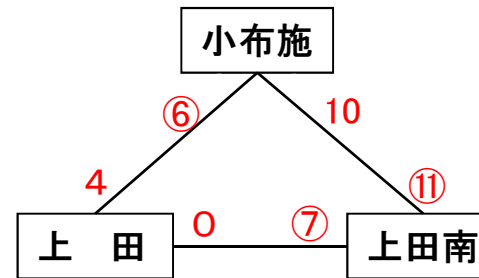

Bブロック(9/24)

◆第3, 4代表決定戦

(HIOKIグラウンド)

(予備日9/25：小布施町営グラウンド)

●代表順位の決定

第1～2代表選出ブロック：Aブロック

第3～4代表選出ブロック：Bブロック

第5代表：坂城リーグ(連盟秋季大会の主管リーグ)

●ブロック内順位決定条件

優先順位1:勝率

優先順位2:得失点差

優先順位3:総得点が多い

優先順位4:総失点が少ない

優先順位5:最終守備9名による抽選で決する

第1代表：望月リーグ

第2代表：長野東リーグ

第3代表：上田南リーグ

第4代表：小布施リーグ

第5代表：坂城リーグ

上記5代表はH23年10月2日・10日坂城町で開催される「2011年度リトルリーグ信越秋季大会兼第35回産経旗争奪戦」の出場権を与える。