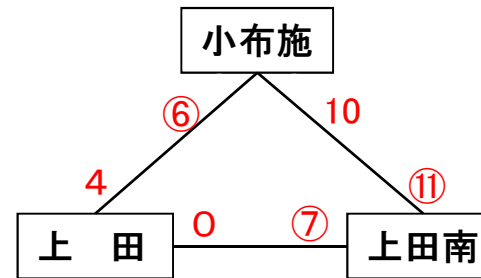

A：須坂望岳台グラウンド、B：小布施町営グラウンド

Aブロック(9/23)

◆第1, 2代表決定戦

(望月総合グラウンド)

(予備日9/25：須坂望岳台グラウンド)

Bブロック(9/24)

◆第3, 4代表決定戦

(HIOKIグラウンド)

(予備日9/25：小布施町営グラウンド)

●代表順位の決定

第1～2代表選出ブロック：Aブロック

第3～4代表選出ブロック：Bブロック

第5代表：坂城リーグ(連盟秋季大会の主管リーグ)

●ブロック内順位決定条件

優先順位1:勝率

優先順位2:得失点差